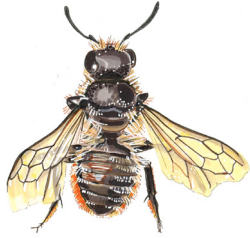

Vem är vem?

Vad vet ni redan om dessa?

Naturskyddsföreningen

Bi

- Mer eller mindre håriga.
- Har vingarna vikta *över* bakkroppen.
- Har fyra vingar till skillnad från flugor som har två.

Humla (tillhör bi-familjen)

- Större och rundare i formen än andra bin.
- Har tätare päls.
- Brummande flygljud.

Geting

- Svart- och gulrandiga.
- Saknar tydlig behåring.
- Smal midja, "getingmidja".
- Har smalare vingar vikta *längs med* kroppen.