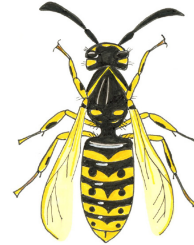

Vem är vem?

Vad vet ni redan om dessa?

Naturskyddsföreningen

Bi

- Mer eller mindre håriga.
- Har vingarna vikta *över* bakkroppen.
- Har fyra vingar till skillnad från flugor som har två.

Humla (tillhör bi-familjen)

- Större och rundare i formen än andra bin.
- Har tätare päls.
- Brummande flygljud.

Geting

- Svart- och gulrandiga.
- Saknar tydlig behåring.
- Smal midja, "getingmidja".
- Har smalare vingar vikta *längs med* kroppen.