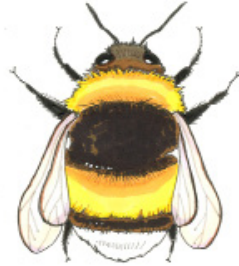

Vem är vem?

Vad vet ni redan om dessa?

Naturskyddsföreningen

Bi

- Mer eller mindre håriga.
- Har vingarna vikta *över* bakkroppen.
- Har fyra vingar till skillnad från flugor som har två.

Humla (tillhör bi-familjen)

- Större och rundare i formen än andra bin.
- Har tätare päls.
- Brummande flygljud.

Geting

- Svart- och gulrandiga.
- Saknar tydlig behåring.
- Smal midja, "getingmidja".
- Har smalare vingar vikta *längs med* kroppen.