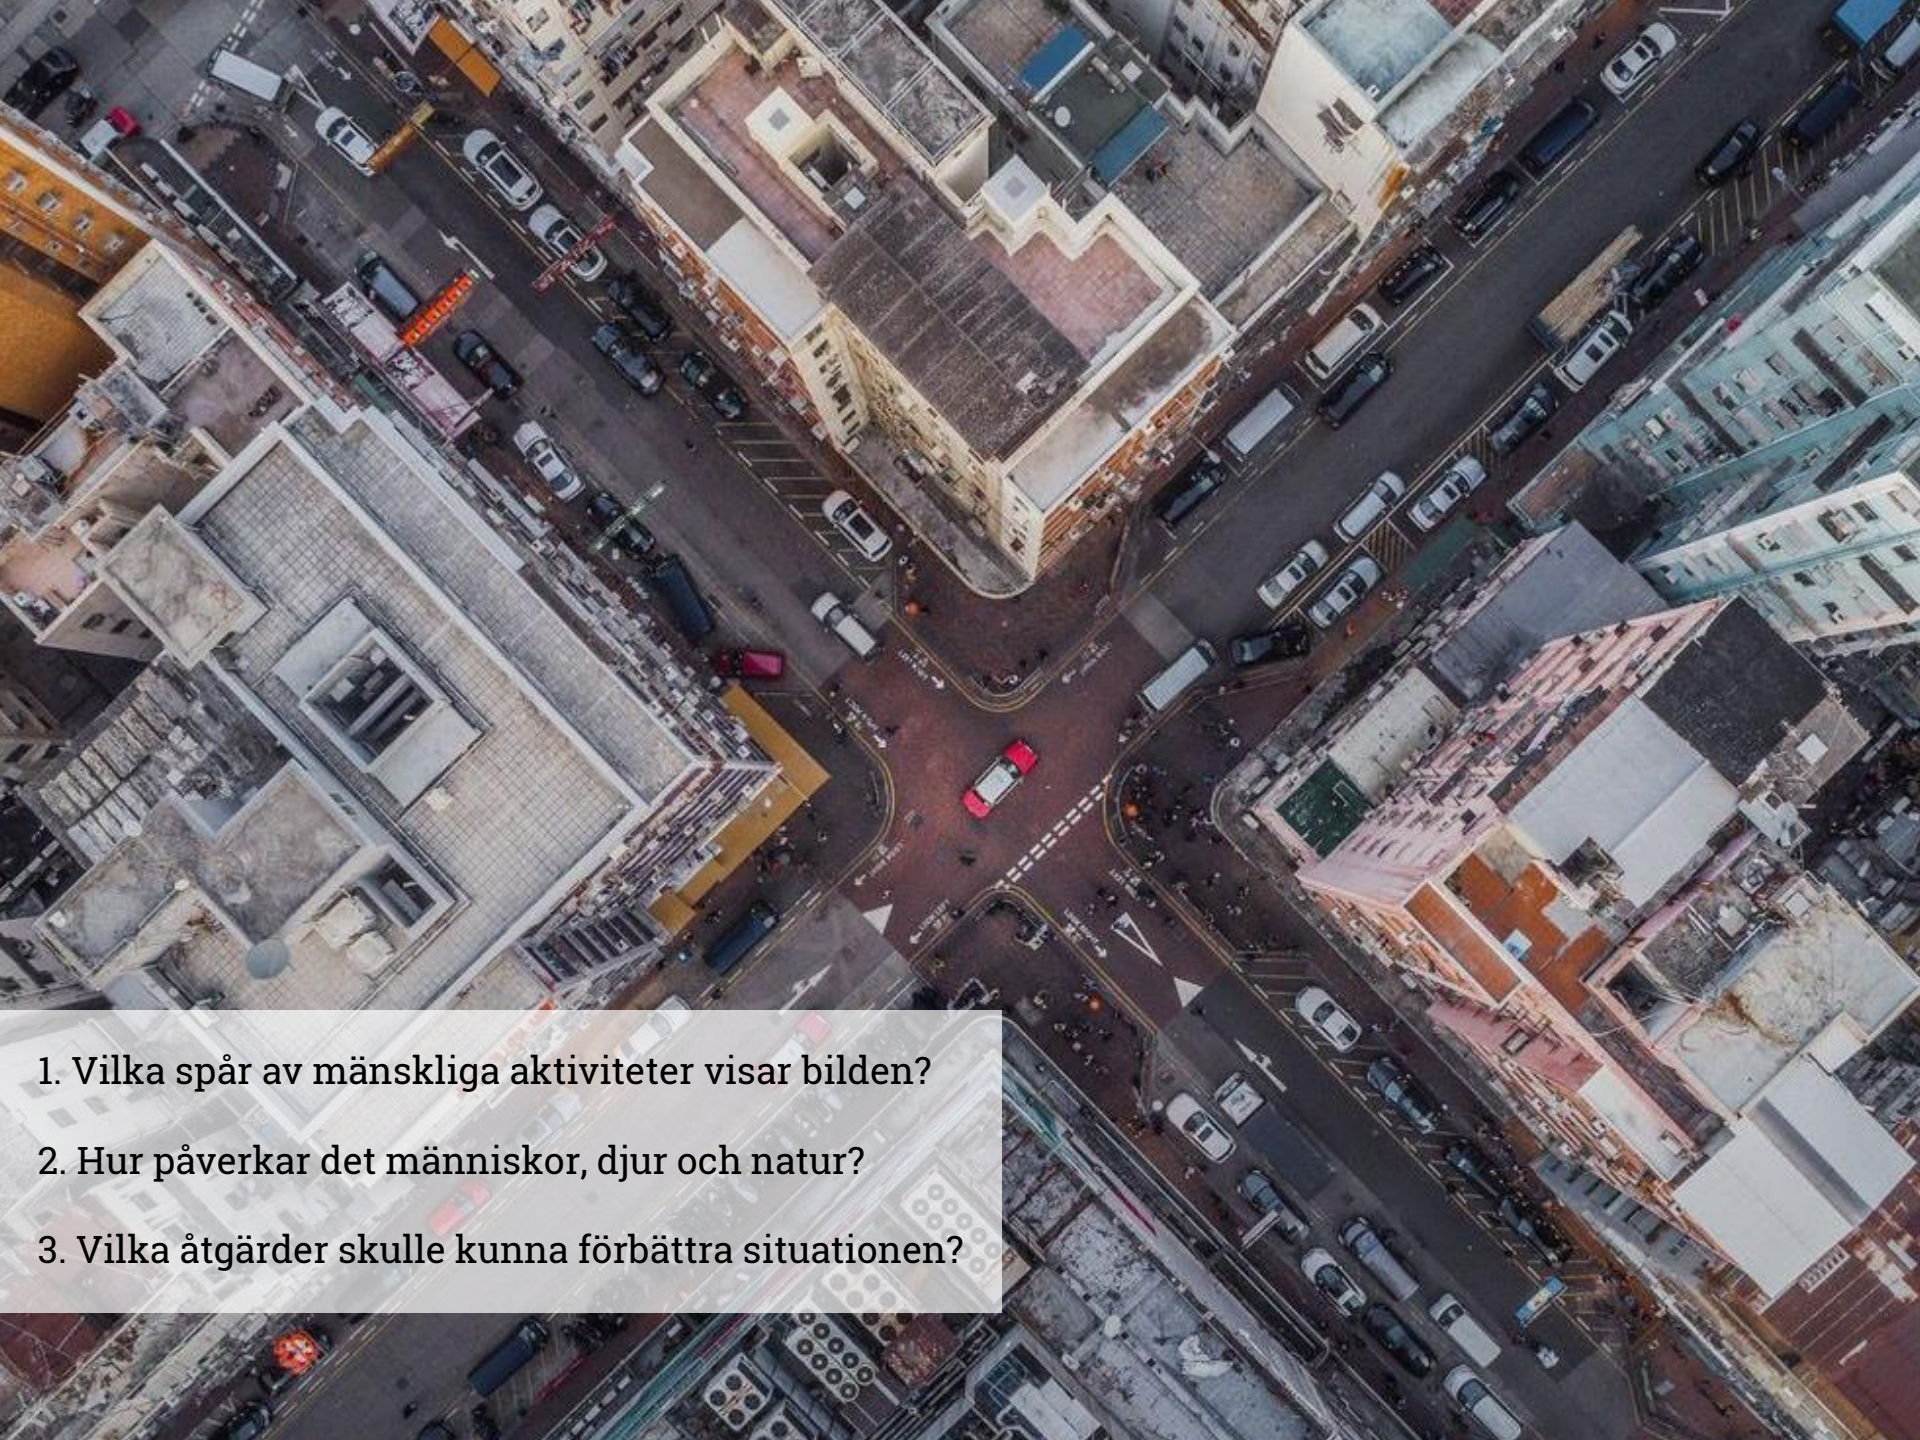

Spår

Spår av hackspett

Spår av bäver

Bildspel till övningen Människospår

Spår av ekorre

Spår av människa

1. Vilka spår av mänskliga aktiviteter visar bilden?
2. Hur påverkar det människor, djur och natur?
3. Vilka åtgärder skulle kunna förbättra situationen?

1. Vilka spår av mänskliga aktiviteter visar bilden?
2. Hur påverkar det människor, djur och natur?
3. Vilka åtgärder skulle kunna förbättra situationen?

- 
- A satellite night view of Earth, showing the illuminated landmasses and the dark oceans. The lights from cities and towns are visible, creating a glowing pattern across the continents. The image is used as a background for a text box containing three questions.
1. Vilka spår av mänskliga aktiviteter visar bilden?
 2. Hur påverkar det människor, djur och natur?
 3. Vilka åtgärder skulle kunna förbättra situationen?

1. Vilka spår av mänskliga aktiviteter visar bilden?
2. Hur påverkar det människor, djur och natur?
3. Vilka åtgärder skulle kunna förbättra situationen?

1. Vilka spår av mänskliga aktiviteter visar bilden?
2. Hur påverkar det människor, djur och natur?
3. Vilka åtgärder skulle kunna förbättra situationen?

1. Vilka spår av mänskliga aktiviteter visar bilden?
2. Hur påverkar det människor, djur och natur?
3. Vilka åtgärder skulle kunna förbättra situationen?